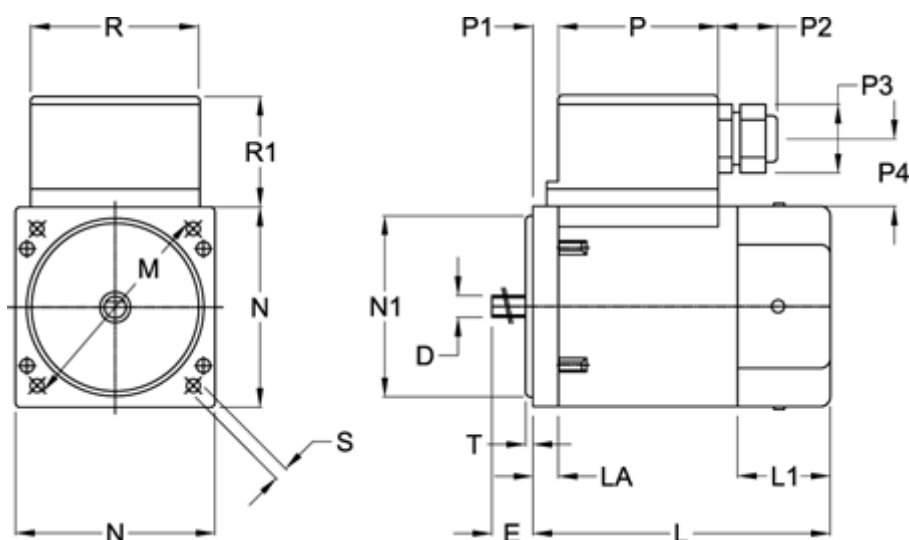

Varenummer: 7220900603461
 Beskrivelse: Induktionsmotor 9IF60P4CT 60W klemkasse
 1300om 1x220-240V 50HZ fort. aksel

Mål

Antal tænder = 12	N = 90	R1 = 45.5
D Ø = 9.63	N1 Ø = 83	S = 4xØ6,5
E = 18	P = 53.5	T = 2
L = 120	P1 = 4	Vægt (kg) = 2.8
L1 = 40	P2 = 25	
LA = 6.5	P3 = 27	
Modul = 0.6	P4 = 27.5	
M Ø = 104	R = 55	